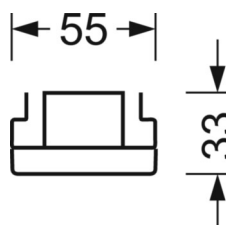

электротехника

Балласт	Электронный драйвер (1 штука)
Мощность системы	26W
сетевое напряжение	230V/50Hz
класс энергосбережения/Источник света	E

Оптика

Оснастка	LED, цветопередача/оттенок света CRI ≥ 80 / 3000K
Допуск для координаты цветности (MacAdam)	3SDCM
Фотобиологическая безопасность (светильник)	RG1
Номинальный световой поток	4086lm
Срок службы LED	50000h L80/B10 (Tq 45°C)
светоотдача светильников	159lm/W
Угол излучения	95° (C0) / 95° (C90)
UGR поп./вдоль	18.6 / 19.0

DEEP-LINK

<https://www.regiolum.de/ru/article/19410004080>

Ссылка	LED 4000lm 830
ηLB	100 %
Φ ↓/↑	98 % / 2 %
UGR поп./вдоль дисплей	18.6 / 19.0
	65° < 3000cd/m ²

Механика

цвет корпуса	белый стандартный для электротехники RAL 9016
размеры (LxWxH/DxH)	1531mm x 55mm x 33mm
вес (нетто)	1.9kg
Вид монтажа	сборка трековых систем, световая структура

размеры

L	1531 mm	Длина
В	55 mm	Ширина
Н	33 mm	Высота