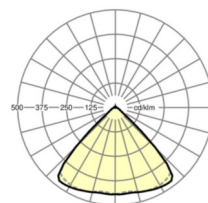

DEEP-LINK

<https://www.regiolum.de/ru/article/19410004080>

Ссылка	LED 4000lm 830
ηLB	100 %
Φ ↓/↑	98 % / 2 %
UGR поп./вдоль дисплей	18.6 / 19.0
	65° < 3000cd/m ²

Механика

цвет корпуса	белый стандартный для электротехники RAL 9016
размеры (LxWxH/DxH)	1531mm x 55mm x 33mm
вес (нетто)	1.9kg
Вид монтажа	сборка трековых систем, световая структура

размеры

L	1531 mm	Длина
В	55 mm	Ширина
Н	33 mm	Высота